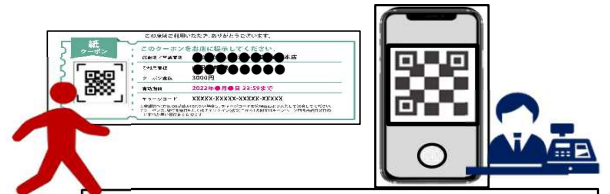

わかやまリフレッシュPAYの利用方法について

「地域クーポン（QR取得台紙）」

電子クーポンとして利用

紙クーポンとして利用

地域クーポンを受け取ったら

地域クーポンを受け取ったら大切に保管して下さい

アプリをダウンロード

スマホを
持たない方
紙クーポンのままです

わかやまリフレッシュ
PAYを選んで

チャージを選択

紙クーポン券面の
QRを読み込み

クーポン加盟店で紙クーポンで支払い

紙クーポンを店舗側のスマートフォン・
タブレット等で読み取って支払い

※紙クーポンの取扱いが可能な取扱店でのみ
ご利用が可能です
(電子クーポンのみ取扱の店舗ではご利用いただけません)

クーポン加盟店でアプリで支払い

店舗に設置されたQRを
アプリで読み取って支払い